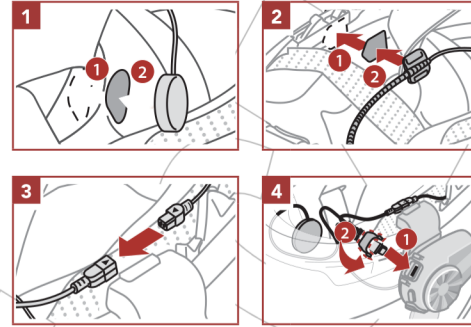

Indikátor baterie

Aktivní funkce

Instalace

Použití klípu

Použití montážní destičky s lepidlem

Instalace reproduktorů a mikrofonu

Aplikace Sena Utility

Po jednoduchém spárování vašeho telefonu s náhlavní soupravou můžete použít aplikaci Sena Utility pro rychlé a snadné nastavení a správu.