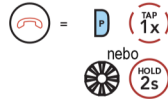

S mobilním telefonem v režimu Bluetooth párování vyberte Sena 5S v seznamu detekovaných zařízení.

PIN

Spárování pokud je headset 5S zapnutý

Stiskněte a podržte tlačítko telefonu a otočný volič 5 sekundy, když je 5S zapnutá.

S mobilním telefonem v režimu Bluetooth párování vyberte Sena 5S v seznamu detekovaných zařízení.

PIN

Mobilní telefon

LCD displej

Přijetí hovoru

Ukončení hovoru

Odmítnutí hovoru

Volání s hlasovým vytáčením