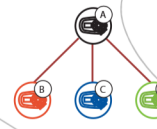

Ovládání hudby

Přehrávání/pauza

Stopa vpřed

Stopa vzad

Bluetooth interkom

S náhlavní soupravou lze spárovat až tři další jezdce pro konverzaci přes Bluetooth interkom.

Spárování interkomu

Spárování s interkodem B