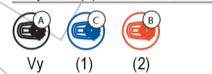

Poznámka:

Opakujte předchozí kroky pro spárování s interkomy přitele C & D.

Poslední příchozí bude obslužen jako první

Interkomová konverzace s interkomovým přítelem