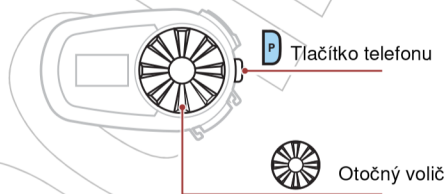

Jak použít tento návod

Nové technologie mohou být matoucí, ale vytvořili jsme jednoduchý způsob pro ovládání pomocí obrázků.

Tlačítka

Význam ikon

- Stiskněte tlačítko/otočte otočným voličem opakovaně v uvedeném počtu
- Stiskněte a podržte tlačítko/otočný volič na uvedený čas
- Otočte otočným voličem doprava nebo doleva.
- Otočte stisknutým otočným voličem doprava nebo doleva.