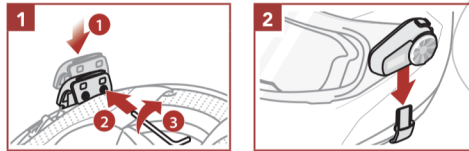

Indikátor baterie

Aktivní funkce

Instalace

Použití klípu

Použití montážní destičky s lepidlem

Instalace reproduktorů a mikrofonu

Aplikace Sena Utility

Po jednoduchém spárování vašeho telefonu s náhlavní soupravou můžete použít aplikaci Sena Utility pro rychlé a snadné nastavení a správu.