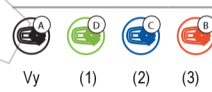

Poznámka:

Opakujte předchozí kroky pro spárování s interkomy přitele C & D.

Poslední příchozí bude obslužen jako první

Interkomová konverzace s interkomovým přítelem