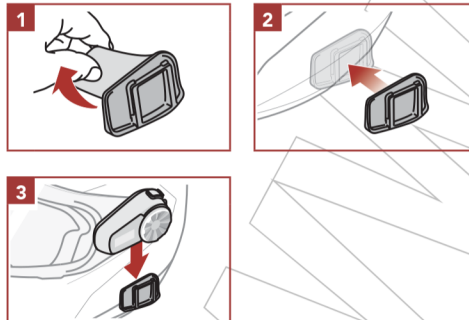

Indikátor baterie

Aktivní funkce

Instalace

Použití klípu

Použití montážní destičky s lepidlem

Instalace reproduktorů a mikrofonu

Aplikace Sena Utility

Po jednoduchém spárování vašeho telefonu s náhlavní soupravou můžete použít aplikaci Sena Utility pro rychlé a snadné nastavení a správu.